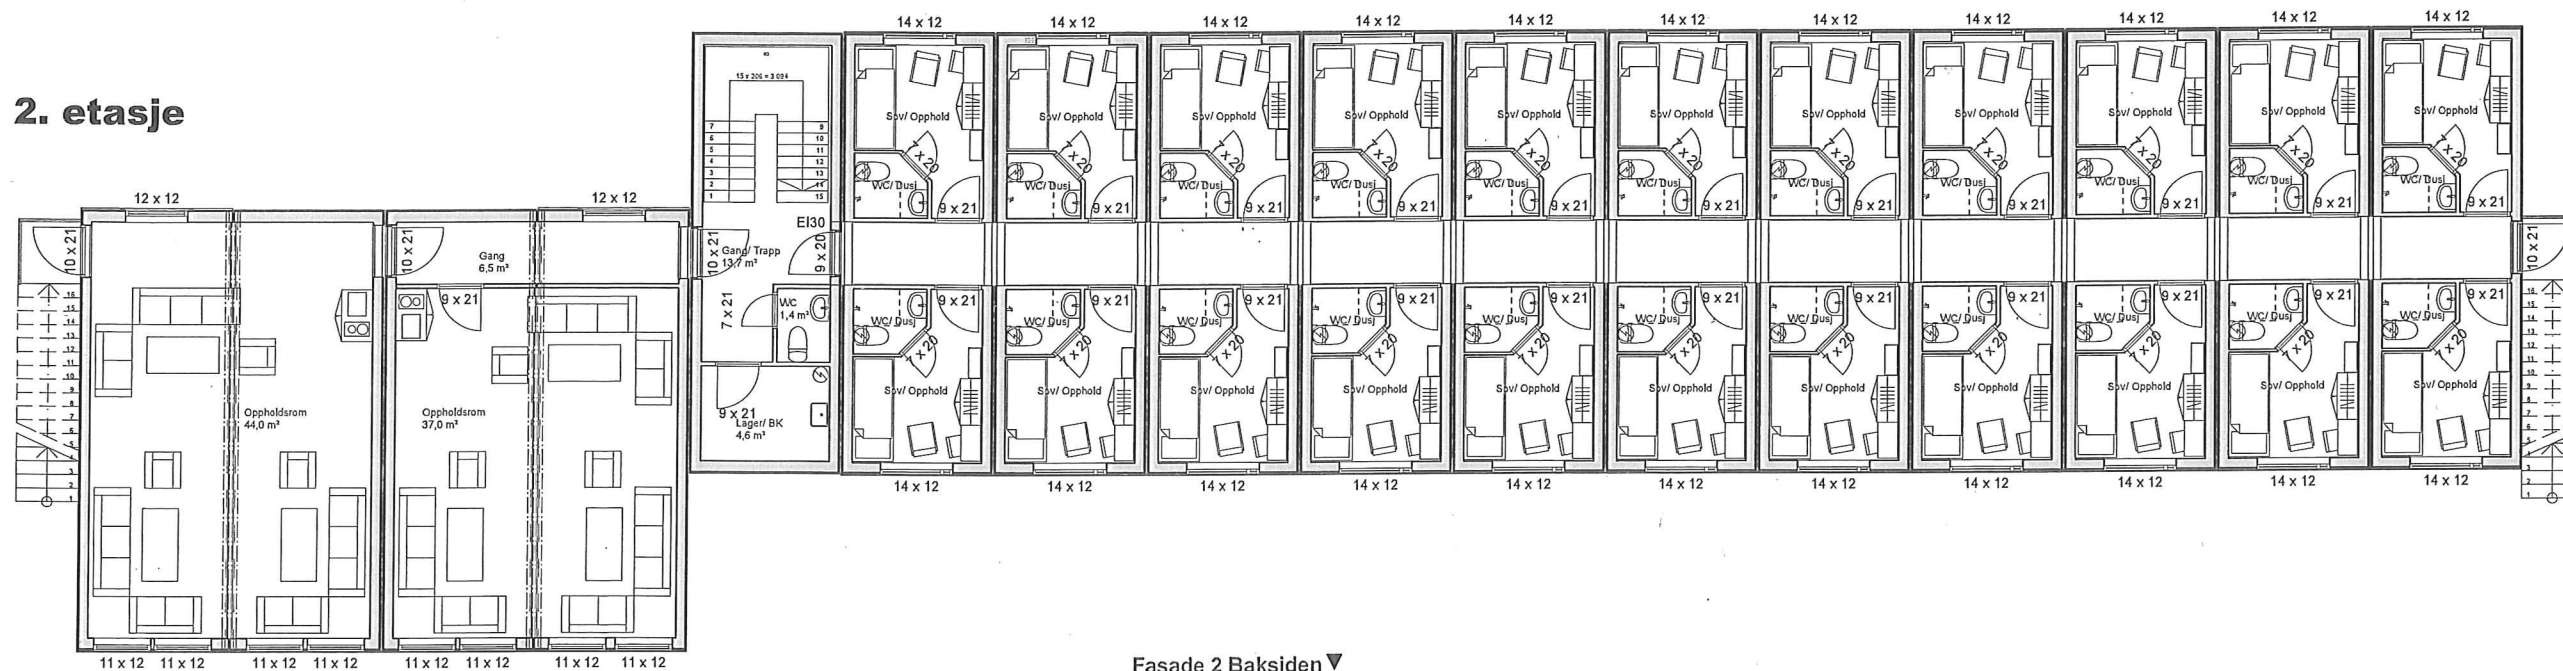

## 2. etasje

Fasade 2 Baksiden ▼

Fasade 1 Framsiden ▲

## 1. etasje

Tittel:		44 manns rigg	
Fase:		Tilbudsfase	
Prosjektnr.:		Prosjektnr.	
Type tegning:		Plantegning	
Filnavn:		Dato:	
Målestokk:		1:100 A2	
Kontroll utførende:		Sign. Kontroll	