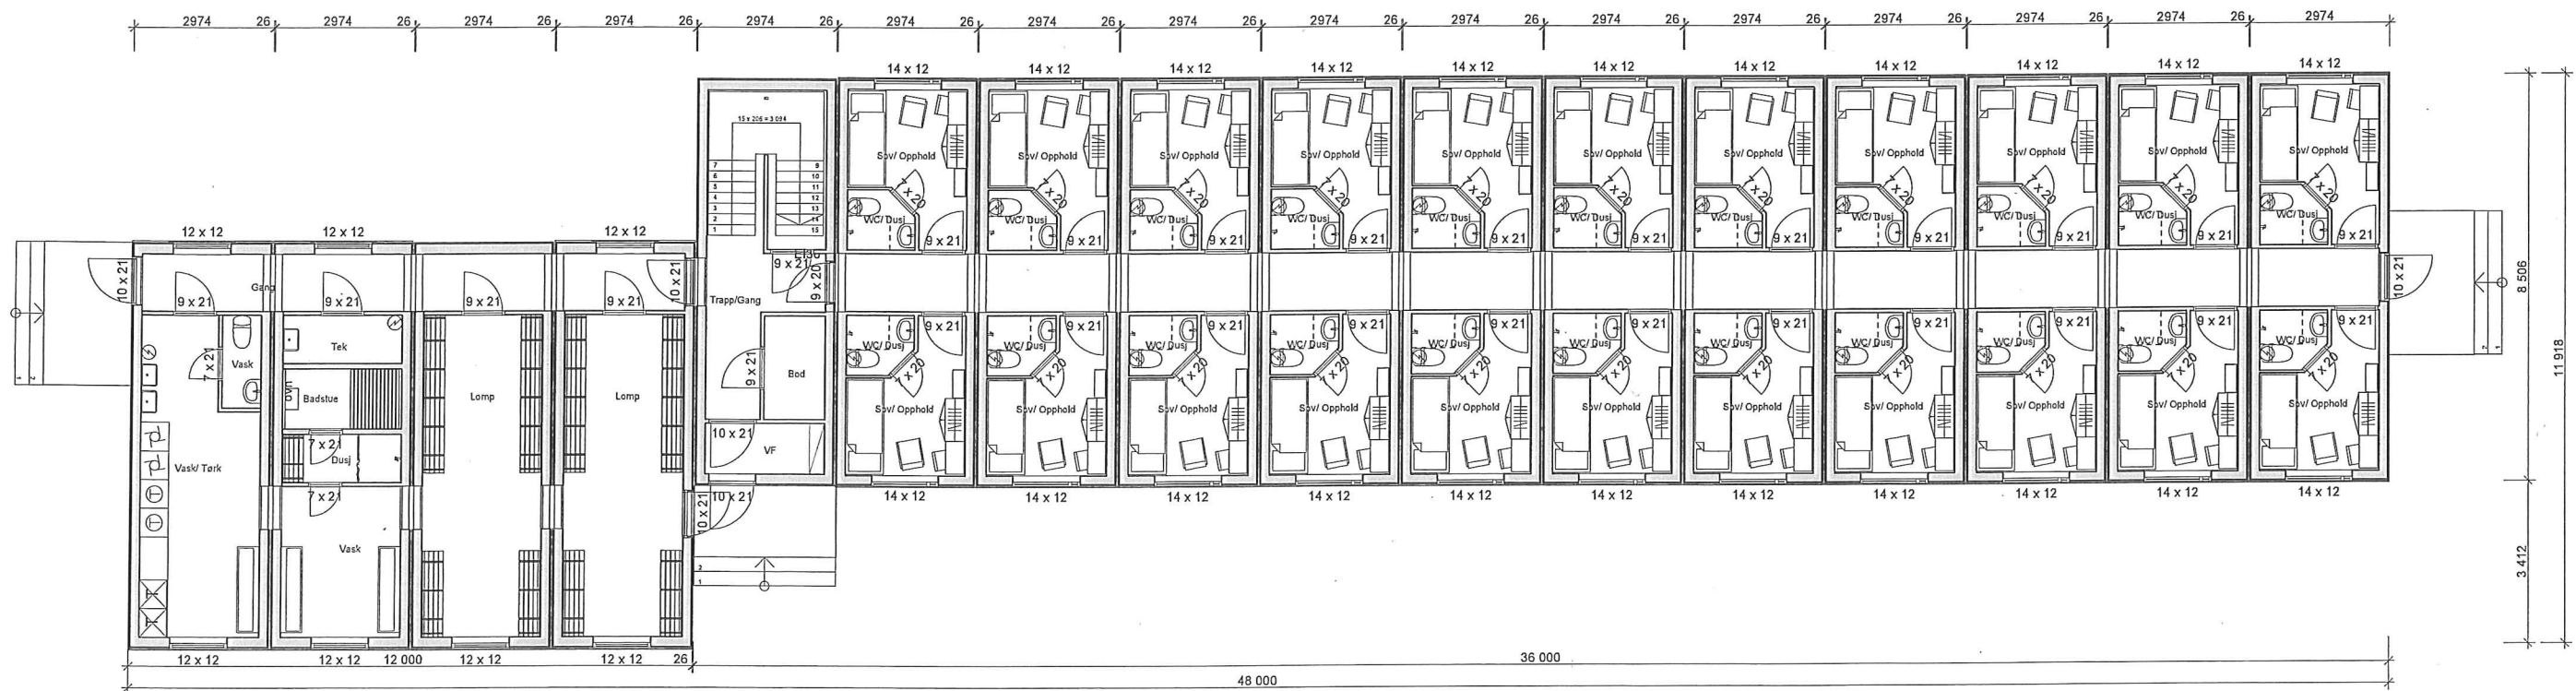

## 2. etasje

Fasade 2 Baksiden ▼

Fasade 1 Framsiden ▲

## 1. etasje

Tittel:		44 manns rigg	
Fase:		Tilbudsfase	
Prosjektnr.:		Prosjektnr.	
Type tegning:		Plantegning	
Filnavn:		Dato:	
Målestokk:		1:100 A2	
Kontroll utførende:		Sign. Kontroll	