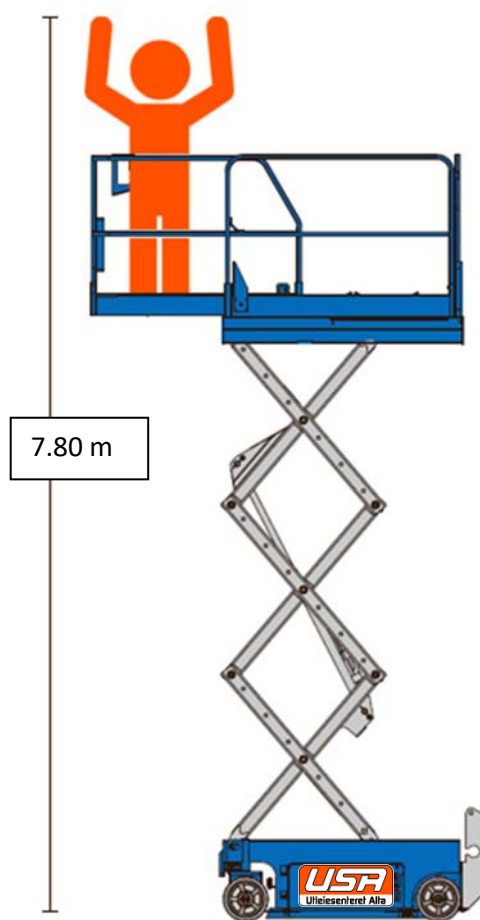

Spesifikasjoner

Mål/ vekt

Diagram

Arbeidshøyde	7.80 m
Løftekapasitet	227/ 115 kg
Stigningevne maks	30 % (16.69°)
Plattform lengde utv	1.64 m
Plattform utvidet lengde	2.53 m
Plattform bredde	0.74 m
Egenvekt	1 490 kg
Drivkilde	El. batteri
Transportmål	
Lengde	1.82 m
Bredde	0.76 m
Høyde rekkverk oppe	2.13 m
Høyde sammenfelt	1.79 m